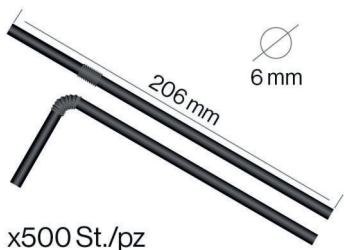

x500 St./pz

500 BIO-TRINKHALME SCHWARZ 'FLEX' Ø 6 X 206 MM

500 CANNUCCE BIO NERE 'FLEX' Ø 6 X 206 MM

Art: 10 16 46

UV1: 1

UV2: 20

Pack: BB 1/0/20

8 0 0 4 5 3 7 0 1 6 4 6 8