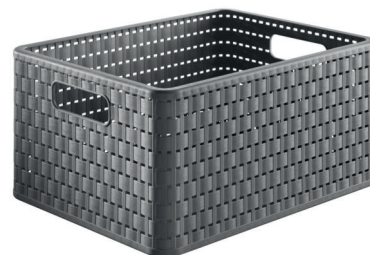

rotho

KORB "COUNTRY" A4 ANTHRAZITE PP 18L 36.8X27.8X19 CM ROTHO

CESTO "COUNTRY" A4 ANTRACITE PP 18L 36.8X27.8X19 CM ROTHO

Art: 04 24 95
UV1: 1
UV2: 3
Pack: BK 1/0/3

7 6 1 0 8 5 9 1 6 9 2 7 3