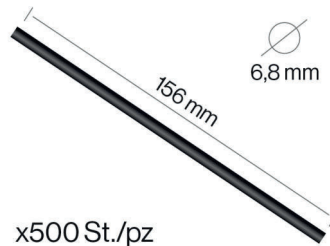

x500 St./pz

500 BIO-TRINKHALME SCHWARZ Ø 6.8 X 156 MM

500 CANNUCCE BIO NERE Ø 6.8 X 156 MM

Art: 10 16 42

UV1: 1

UV2: 20

Pack: BB 1/0/20

8 0 0 4 5 3 7 0 1 6 4 2 0