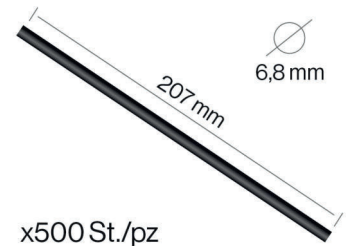

x500 St./pz

500 BIO-TRINKHALME SCHWARZ Ø 6.8 X 207 MM

500 CANNUCCE BIO NERE Ø 6.8 X 207 MM

Art: 10 16 44

UV1: 1

UV2: 20

Pack: BB 1/0/20

8 0 0 4 5 3 7 0 1 6 4 4 4