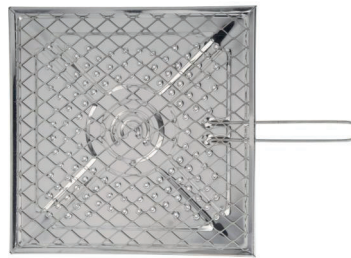

TOASTER EDELSTAHL ROSTFREI 25X25CM GNALI
TOSTAPANE ACCIAIO INOSSIDABILE 25X25CM GNALI

Art: 01 36 53
UV1: 1
UV2: 5
Pack: HB 1/5/50
8 0 1 1 1 2 6 0 0 6 8 5 4

eva®
GRILLPLATTE ALUGUSS ANTIHAFT INDUKTION 42X27CM EVA
GRIGLIA ALLUMINIO PRESSOFUSO ANTIAD INDUZIONE 42X27CM EVA